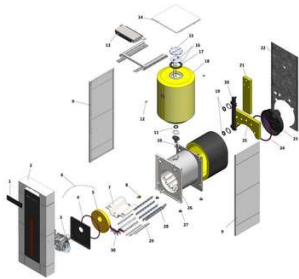

COLLECTEUR DE FUMEE OPTITHERM DUO

Prix catalogue

À partir de

620,00€ HT

SCANNEZ-MOI