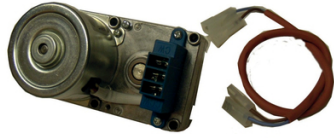

SOROFI

MEMBRE DU RESEAU ALGOREL

Les professionnels sont là

Sorofi ENTREPOT COTEAU
Tél. : 04 77 62 88 90

Motoréducteur synchro 2.0 RPM

PALAZZETTI

Prix catalogue
À partir de

115,50€ HT