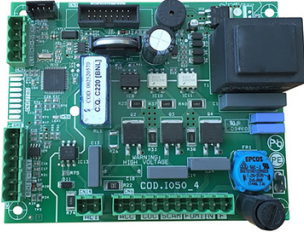

Carte électronique I050

PALAZZETTI

Prix catalogue
À partir de

135,50€ HT

SCANNEZ-MOI