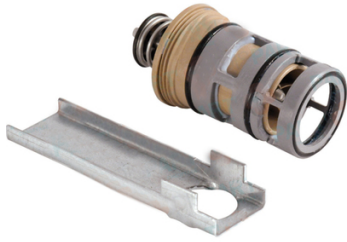

SOROFI

MEMBRE DU RESEAU ALGOREL

Les professionnels sont là

Sorofi ENTREPOT COTEAU
Tél. : 04 77 62 88 90

Kit vanne sélective V90.33015

Prix catalogue

À partir de

42,23€ HT