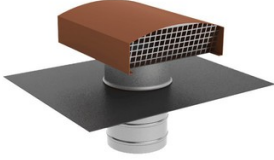

## CHAPEAU DE TOITURE - MÉTALLIQUE - DN160

Prix catalogue  
À partir de**98,19€ HT**

SCANNEZ-MOI