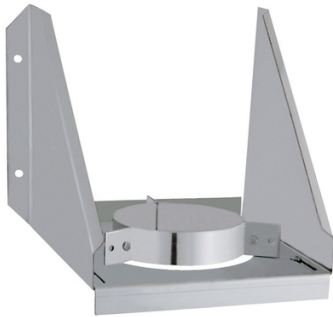

## Support mural réglable Apollo

Prix catalogue  
À partir de**155,48€ HT**

SCANNEZ-MOI

## Tous nos modèles

Réf. Produit	Réf. Fournisseur	Diam.	Modèle	Prix
209281	848515	150 mm	Inox	<b>155,23€ HT</b>
1071086	758508	80 mm	Inox double ...	<b>124,38€ HT</b>
1071087	758510	100 mm	Inox double ...	<b>129,08€ HT</b>