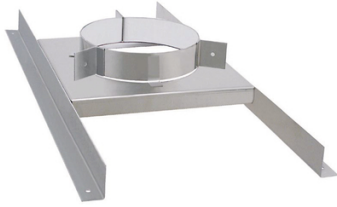

Support Plancher

Prix catalogue

À partir de

48,75€ HT

SCANNEZ-MOI

Tous nos modèles

Réf. Produit	Réf. Fournisseur	Diam.	Prix
1008376	199012	125	39,00€ HT
1008377	199013	139	39,00€ HT
1008378	199015	153	39,00€ HT
1008379	199018	180	39,00€ HT
1008380	199020	200	39,00€ HT
1008381	199025	250	42,75€ HT
1008382	199030	300	42,75€ HT