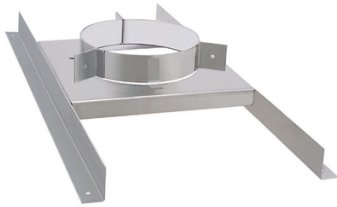

Support Plancher

Prix catalogue

À partir de

48,75€ HT

SCANNEZ-MOI

Tous nos modèles

Réf. Produit	Réf. Fournisseur	Diam.	Prix
1008376	199012	125	39,00€ HT
1008377	199013	139	39,00€ HT
1008378	199015	153	39,00€ HT
1008379	199018	180	39,00€ HT
1008380	199020	200	39,00€ HT
1008381	199025	250	42,75€ HT
1008382	199030	300	42,75€ HT