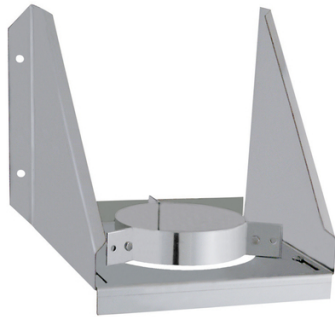

Support Mural Réglable Inox

Supportage du conduit

Prix catalogue

À partir de

145,59€ HT

SCANNEZ-MOI

Tous nos modèles

Réf. Produit	Réf. Fournisseur	Diam.	Prix
1008369	198512	125	116,47€ HT
1008370	198513	139	125,87€ HT
1008371	198515	153	140,34€ HT
1008372	198518	180	157,70€ HT
1008373	198520	200	172,89€ HT
1008374	198525	250	211,23€ HT
1008375	198530	300	248,14€ HT