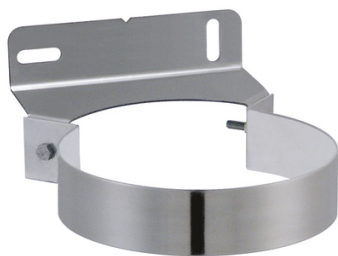

Bride Murale Inox

Guidage du conduit

Prix catalogue

À partir de

28,11€ HT

SCANNEZ-MOI

Tous nos modèles

| Réf. Produit | Réf. Fournisseur | Diam. | Prix |
|--------------|------------------|-------|------------------|
| 1008220 | 198112 | 125 | 22,49€ HT |
| 1008221 | 198113 | 139 | 24,24€ HT |
| 1008222 | 198115 | 153 | 27,27€ HT |
| 1008223 | 198118 | 180 | 29,22€ HT |
| 1008224 | 198120 | 200 | 30,18€ HT |
| 1008225 | 198125 | 250 | 39,00€ HT |
| 1008226 | 198130 | 300 | 44,70€ HT |
| 1071006 | 758108 | 80 | 31,46€ HT |

| Réf. Produit | Réf. Fournisseur | Diam. | Prix |
|--------------|------------------|-------|------------------|
| 1071007 | 758110 | 100 | 32,85€ HT |