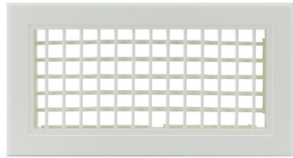

## Grille double déflexion ABS

Prix catalogue

À partir de

**39,48€ HT**

SCANNEZ-MOI