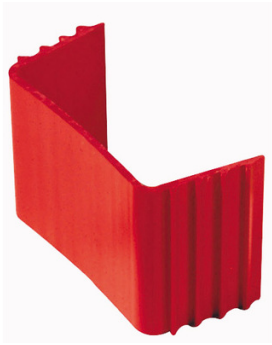

## Etrier de fixation goulotte 80 mm

Coloris : Rouge

Prix catalogue  
À partir de  
**0,57€ HT**

SCANNEZ-MOI