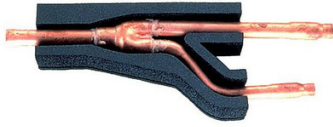

Kit raccords Twin pour Big DI

Prix catalogue
À partir de

382,00€ HT

SCANNEZ-MOI