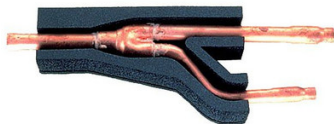

## Kit raccords Twin pour Big DI

Prix catalogue

À partir de

**382,00€ HT**

SCANNEZ-MOI