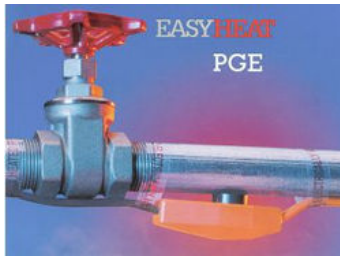

## Câble chauffant auto-limitant pré-assemblé

Kit câble chauffant protection contre le gel des canalisations d'eau. Il se compose d'un cordon de connection terminé par une prise. Il est assemblé avec l'élément de chauffage via un thermostat entièrement préassemblé et prêt à installer. Protection contre le gel jusqu'à - 40°C