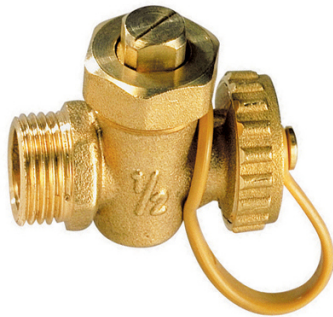

Robinet de vidange à boisseau avec bouchon

Mâle x mâle à bouchon. Laiton brut.

Prix catalogue
À partir de
11,17€ HT

SCANNEZ-MOI

Tous nos modèles

Réf. Produit	Réf. Fournisseur	Entrée	Diam.	Prix
282066	60312	12x17	15x21	8,38€ HT
282067	60315	15x21	20x27	9,61€ HT
282068	60320	20x27	26x34	16,85€ HT