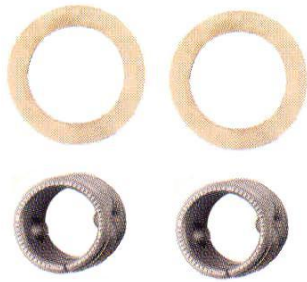

Kit d'assemblage pour radiateur

Comprenant 2 bagues d'assemblages (nipple) , 2 joints composites.

Prix catalogue
À partir de
9,50€ HT

SCANNEZ-MOI

Tous nos modèles

Réf. Produit	Réf. Fournisseur	Dim.	Modèle	Prix
490062	C13900302	26X24	Savane	8,55€ HT
490063	C13900315	33X42	Dune	8,55€ HT