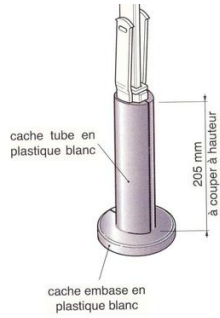

## Cache Embase P-Pied Central Rf. Cachemb

Prix catalogue  
À partir de

**14,34€ HT**

SCANNEZ-MOI