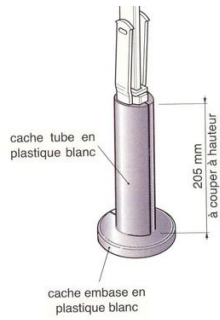

Cache Tube Pied Central

Prix catalogue
À partir de
13,24€ HT