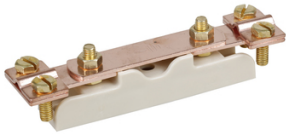

## Barrette de coupure cuivre

Prix catalogue  
À partir de  
**7,70€ HT**

Pour la réalisation de la mesure de votre prise de terre, l'ouverture du circuit de terre est rendue possible par déconnexion de la liaison cuivre au moyen d'une clé ou d'un tournevis.

Catégorie : Barrette

SCANNEZ-MOI