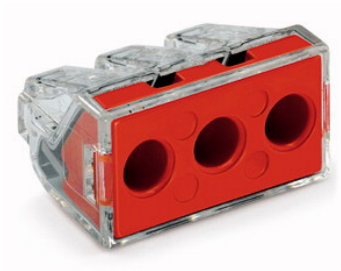

Borne pour boîte de dérivation 3 x 2,5-6,0

Bornes pour boîtes de dérivation,, Borne pour 3 conducteurs, Couleur du boîtier transparent, couvercle rouge

Type : Câblage latéral
Coloris : Incolore
Larg. : 25,6 mm
Haut. : 14,2 mm
Section : 2,5 - 6mm²
Cond. : 50