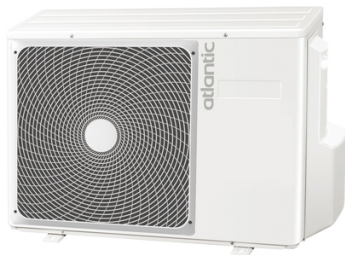

## Unité extérieure murale DOJO

Bénéficie d'un classement énergétique A+ en mode chaud et A++ en mode froid. La programmation hebdomadaire proposée en option vous permet d'ajuster la consommation au plus près de vos besoins et de vos habitudes, au fil des saisons. Mode hors gel pour une consommation optimisée. Fonctionne au fluide R32 pour un plus grand respect de l'environnement.