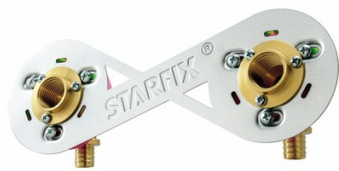

## Platine Starfix à glissement

Entraxe 150 mm

Diam. : 16 mm  
Diamètres : 16 mm  
Filetage : 15x21 mm  
Filetages : 15x21 mm (1/2")

Prix catalogue

À partir de

**60,06€ HT**

SCANNEZ-MOI