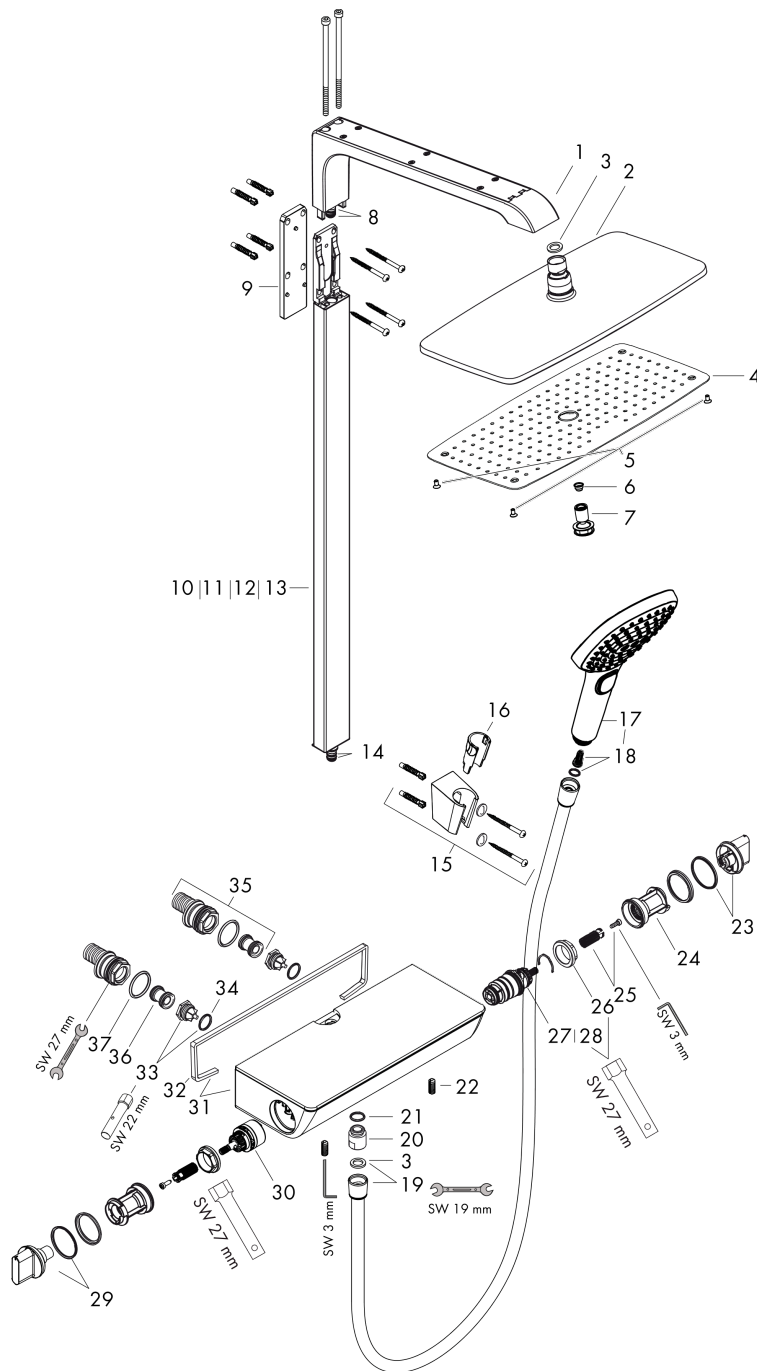

Raindance E
Colonne de douche 360 1jet avec mitigeur thermostatique
Surfaces: chromé Numéro d'article: 27112000

Vue éclatée

Année de construction: >02/15

Raindance E

Colonne de douche 360 1jet avec mitigeur thermostatique

Surfaces: **chromé** Numéro d'article: **27112000**

Liste des pièces détachées

Année de construction: >02/15

Pos.	Description	Numéro d'article	GP	UE
1	bras de douche	92267000	-	1
2	pomme de douche avec filetage femelle G½	27381000	-	1
3	joint	98058000	-	1
4	grille de diffuseur	92295000	-	1
5	set des vis	92834000	-	1
6	filtre	97735000	-	1
7	buses d'air	95416000	-	1
8	joint torique 9x2	98119000	-	1
9	cale de compensation 7 mm	95960000	-	1
10	tube avec couvercle (850 mm)	92265000	-	1
11	tube avec couvercle (950 mm)	92357000	-	1
12	tube avec couvercle (1282 mm)	92266000	-	1
13	tube avec couvercle (1382 mm)	92358000	-	1
14	joint torique 9x1,8	98118000	-	1
15	support douchette	28331000	-	1
16	guide	98918000	-	1
17	douchette	26520000	-	1
18	élément-filtre	97708000	-	1
19	flexible Isiflex'B 1,60 m	28276000	-	1
20	Coude de raccordement	96044000	-	1
21	joint torique 14x2	98129000	-	1
22	vis M6x16 inclusivement joint torique 29x3	98372000	-	1
23	poignée thermostatique	95770000	-	1
24	bague de butée	95771000	-	1
25	entraîneur + vis	92130000	-	1
26	écrou à six pans	98913000	-	1
27	cartouche thermostatique	98282000	-	1
28	cartouche inversée	92373000	-	1
29	poignée	95957000	-	1
30	mécanisme inverseur/arrêt	98283000	-	1
31	capot enjoliveur	98478000	-	1
32	joint	97530000	-	1
33	clapet anti-retour (résistant à la pression jusqu'à 2 MPa)	95773000	-	1
34	joint torique 17x2	98199000	-	1
35	set des raccord-S	95772000	-	1
36	amortisseur anti-coup de bélier	96429000	-	1
37	joint torique 29x3	98371000	-	1
a	adapteur pour raccord-S	02026000	-	1
b	raccords - S avec rosace	98293000	-	1
c	disque de frein	92832000	-	1