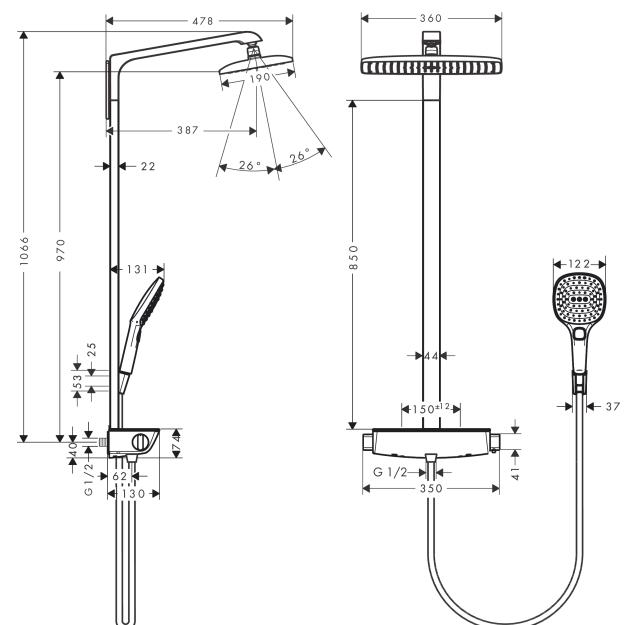

Plan géométral