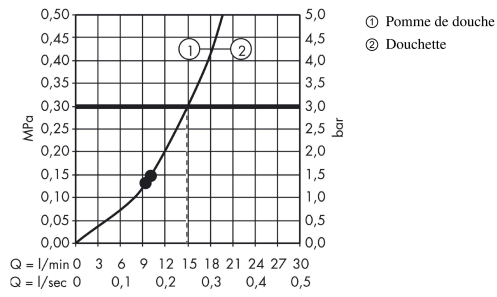

Raindance E

Colonne de douche 360 1jet avec mitigeur thermostatique

Surfaces: **chromé** Numéro d'article: **27112000**

Schéma d'écoulement