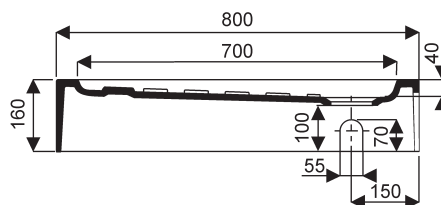

### Prima

**007171 00 xxx** Receveur céramique 90 x 90 surélevé extra-plat,  Antigliss en option.

**007161 00 xxx** Receveur céramique 80 x 80 surélevé extra-plat,  Antigliss en option.

Pour bonde siphonoïde de 90.  
Pré-perçages latéraux pour l'évacuation.

### Accessoires :

**000352 00 017** Bonde de 90 à grand débit Speed'O, capot chromé (abs), sortie Ø 40 à joint conique ou à coller.

coupe AA'  
Receveur **007171 00 xxx**

coupe AA'  
Receveur **007161 00 xxx**