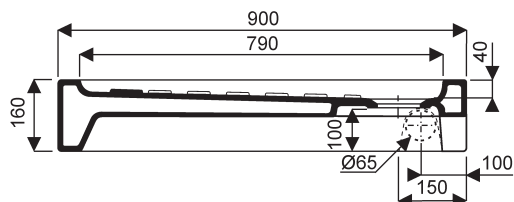

### Prima

**007171 00 xxx** Receveur céramique 90 x 90 surélevé extra-plat,  Antigliss en option.

**007161 00 xxx** Receveur céramique 80 x 80 surélevé extra-plat,  Antigliss en option.

Pour bonde siphonoïde de 90.  
Pré-perçages latéraux pour l'évacuation.

### Accessoires :

**000352 00 017** Bonde de 90 à grand débit Speed'O, capot chromé (abs), sortie Ø 40 à joint conique ou à coller.

coupe AA'  
Receveur **007171 00 xxx**

coupe AA'  
Receveur **007161 00 xxx**