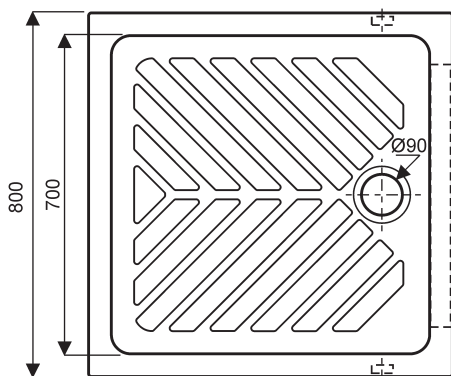

### Prima

**007171 00 xxx** Receveur céramique 90 x 90 surélevé extra-plat,  Antigliss en option.

**007161 00 xxx** Receveur céramique 80 x 80 surélevé extra-plat,  Antigliss en option.

Pour bonde siphonoïde de 90.  
Pré-perçages latéraux pour l'évacuation.

### Accessoires :

**000352 00 017** Bonde de 90 à grand débit Speed'O, capot chromé (abs), sortie Ø 40 à joint conique ou à coller.

coupe AA'  
Receveur **007171 00 xxx**

coupe AA'  
Receveur **007161 00 xxx**