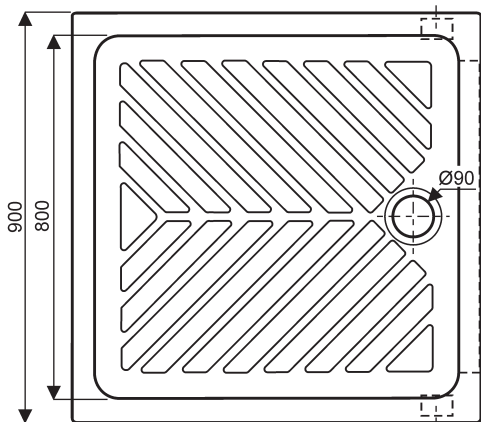

### Prima

**007171 00 xxx** Receveur céramique 90 x 90 surélevé extra-plat,  Antigliss en option.

**007161 00 xxx** Receveur céramique 80 x 80 surélevé extra-plat,  Antigliss en option.

Pour bonde siphonoïde de 90.  
Pré-perçages latéraux pour l'évacuation.

### Accessoires :

**000352 00 017** Bonde de 90 à grand débit Speed'O, capot chromé (abs), sortie Ø 40 à joint conique ou à coller.

coupe AA'  
Receveur **007171 00 xxx**

coupe AA'  
Receveur **007161 00 xxx**