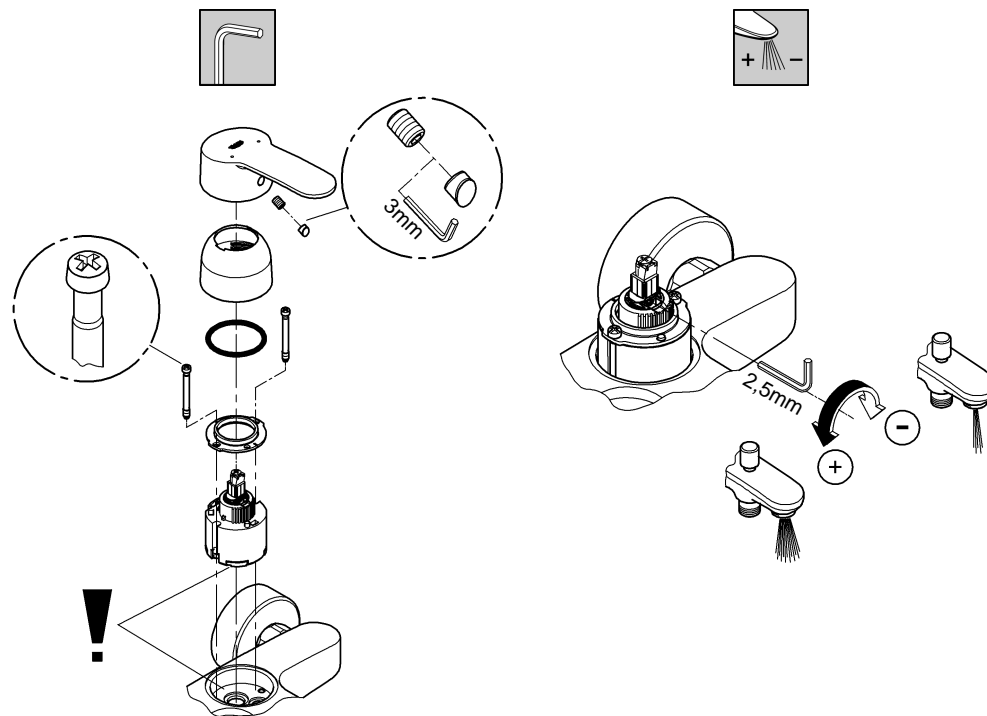

99.197.031/ÄM 218690/11.10

GROHE
ENJOY WATER®

32 228

32 229

33 612

**La documentation technique/produit est exclusivement destinée aux plombiers et aux personnels qualifiés.
Penser à la remettre à l'utilisateur.**

Installer un réducteur de pression en cas de pressions statiques supérieures à 5 bars.

Éviter les différences importantes de pression entre les raccordements d'eau chaude et d'eau froide!

Les robinetteries GROHE avec douche ou douchette extractible sont équipées de clapets anti-retour éprouvés.

When installing the cartridge, ensure that the seals are correctly seated.

Tighten the screws evenly and alternately.

Replacement parts: see exploded drawing (* = special accessories)

Care: see Care Instructions