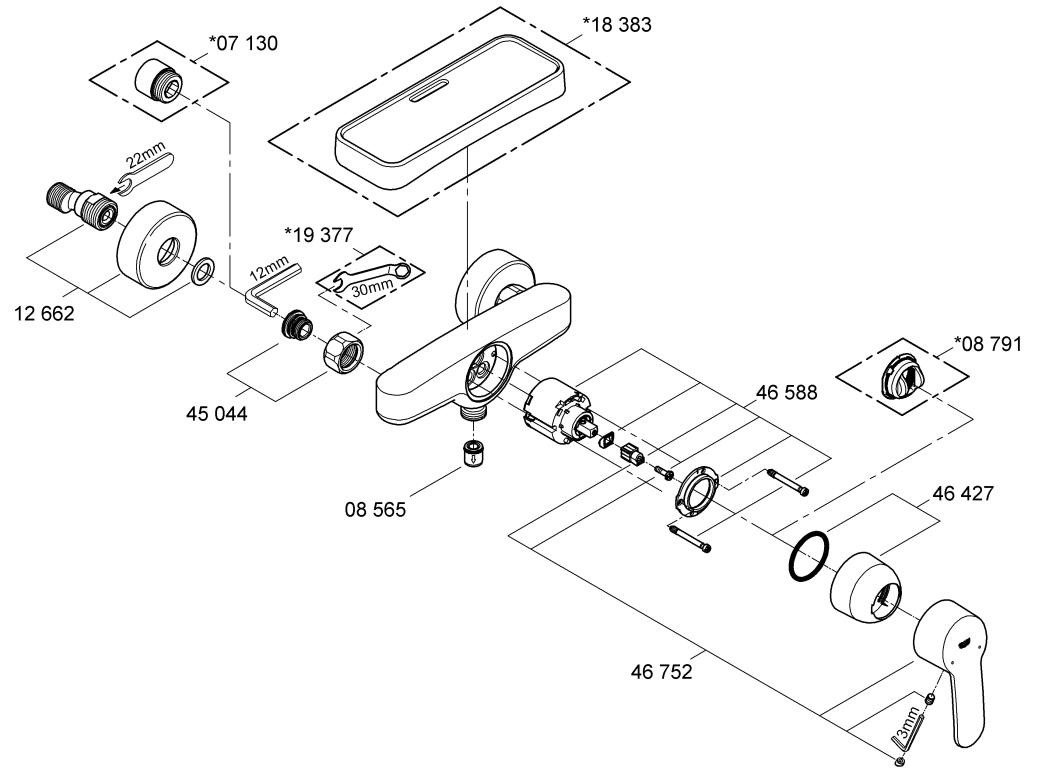

99.197.031/ÄM 218690/11.10

GROHE
ENJOY WATER®

32 228

32 229

33 612

**La documentation technique/produit est exclusivement destinée aux plombiers et aux personnels qualifiés.
Penser à la remettre à l'utilisateur.**