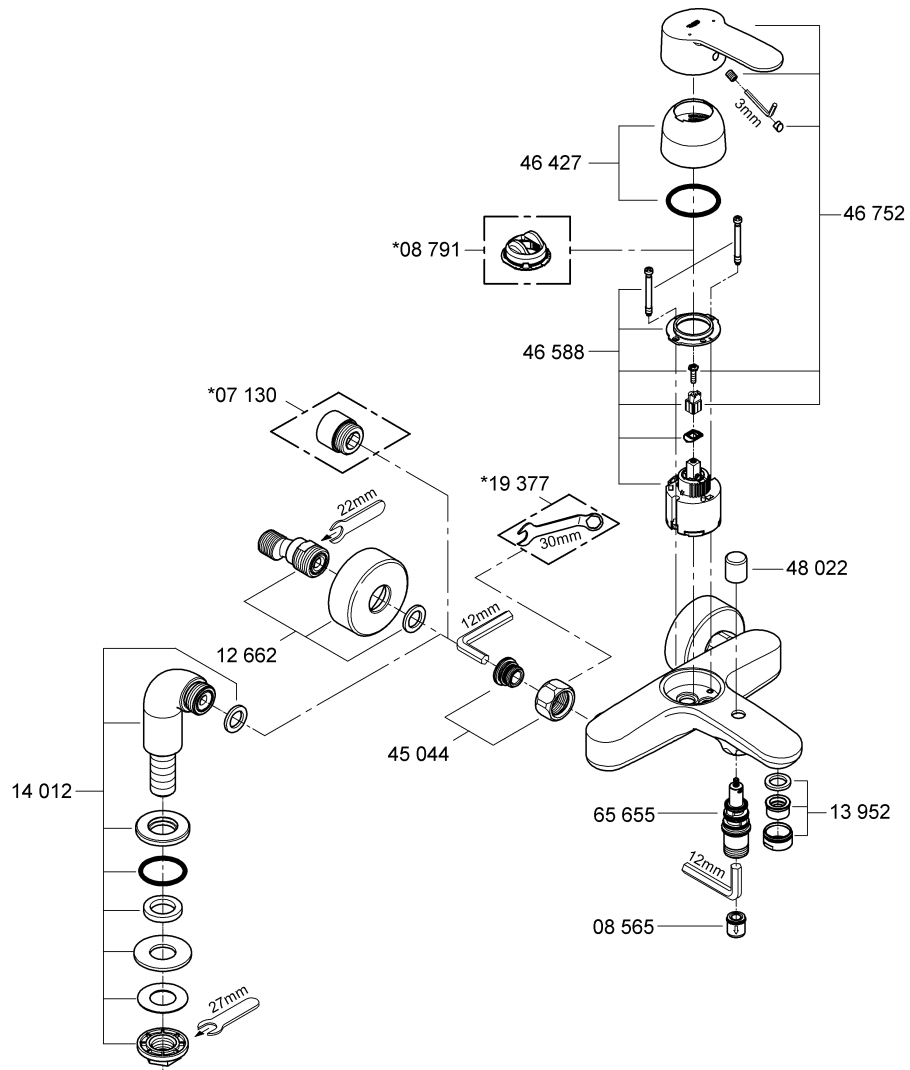

99.197.031/ÄM 218690/11.10

GROHE
ENJOY WATER®

32 228

32 229

33 612

**La documentation technique/produit est exclusivement destinée aux plombiers et aux personnels qualifiés.
Penser à la remettre à l'utilisateur.**