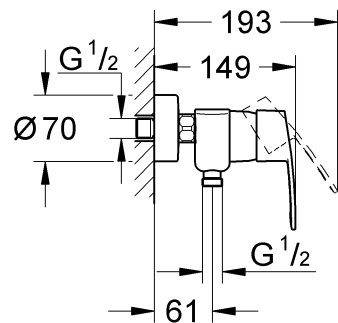

99.197.031/ÄM 218690/11.10

GROHE
ENJOY WATER®

32 228

32 229

33 612

**La documentation technique/produit est exclusivement destinée aux plombiers et aux personnels qualifiés.
Penser à la remettre à l'utilisateur.**