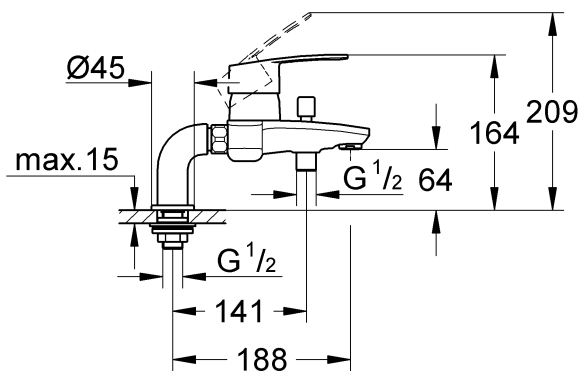

99.197.031/ÄM 218690/11.10

GROHE
ENJOY WATER®

32 228

32 229

33 612

**La documentation technique/produit est exclusivement destinée aux plombiers et aux personnels qualifiés.
Penser à la remettre à l'utilisateur.**