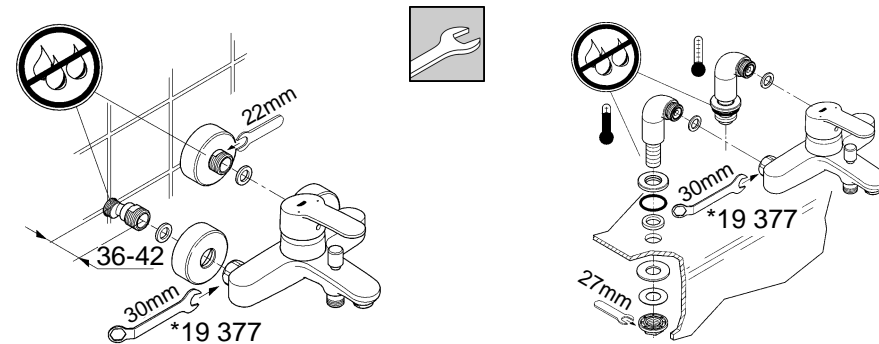

99.197.031/ÄM 218690/11.10

GROHE
ENJOY WATER®

32 228

32 229

33 612

**La documentation technique/produit est exclusivement destinée aux plombiers et aux personnels qualifiés.
Penser à la remettre à l'utilisateur.**