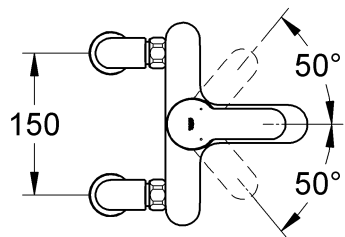

99.197.031/ÄM 218690/11.10

GROHE
ENJOY WATER®

32 228

32 229

33 612

**La documentation technique/produit est exclusivement destinée aux plombiers et aux personnels qualifiés.
Penser à la remettre à l'utilisateur.**