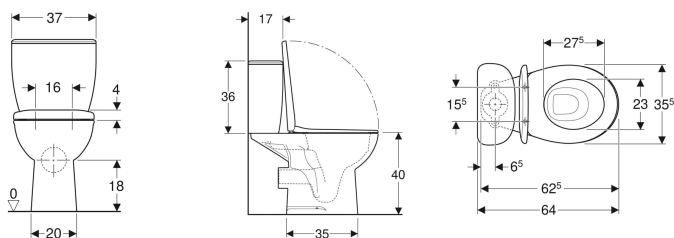

Pack WC au sol à fond creux Geberit Bastia, avec réservoir attenant, Rimfree, avec abattant WC

Exemple d'image

Utilisation

- Pour alimentations en eau 3/8"

Caractéristiques

- Au sol
- Rinçage double touche
- Cuvette Rimfree sans bride
- Type 1, volume total 6 l, selon EN 997
- Alimentation latérale
- Sortie horizontale

- Abattant WC en duroplast
- Couvercle d'abattant recouvrant

Caractéristiques techniques

Volume de chasse, réglage d'usine	6 et 3 l
Grand volume de chasse, plage de réglage	4.5 / 6 l
Petit volume de chasse, plage de réglage	3 l
Matériau	Céramique sanitaire

Contenu de la livraison

- Cuvette de WC
- Réservoir attenant
- Abattant WC
- Mécanisme de chasse complet
- Matériel de fixation

N° de réf.	Couleur / surface	B	H	T	Fermeture ralentie	Fixation	Matériau de charnière	
501.689.00.1	blanc	37 cm	76 cm	64 cm	Non	Par le haut	Métal	Nouveau