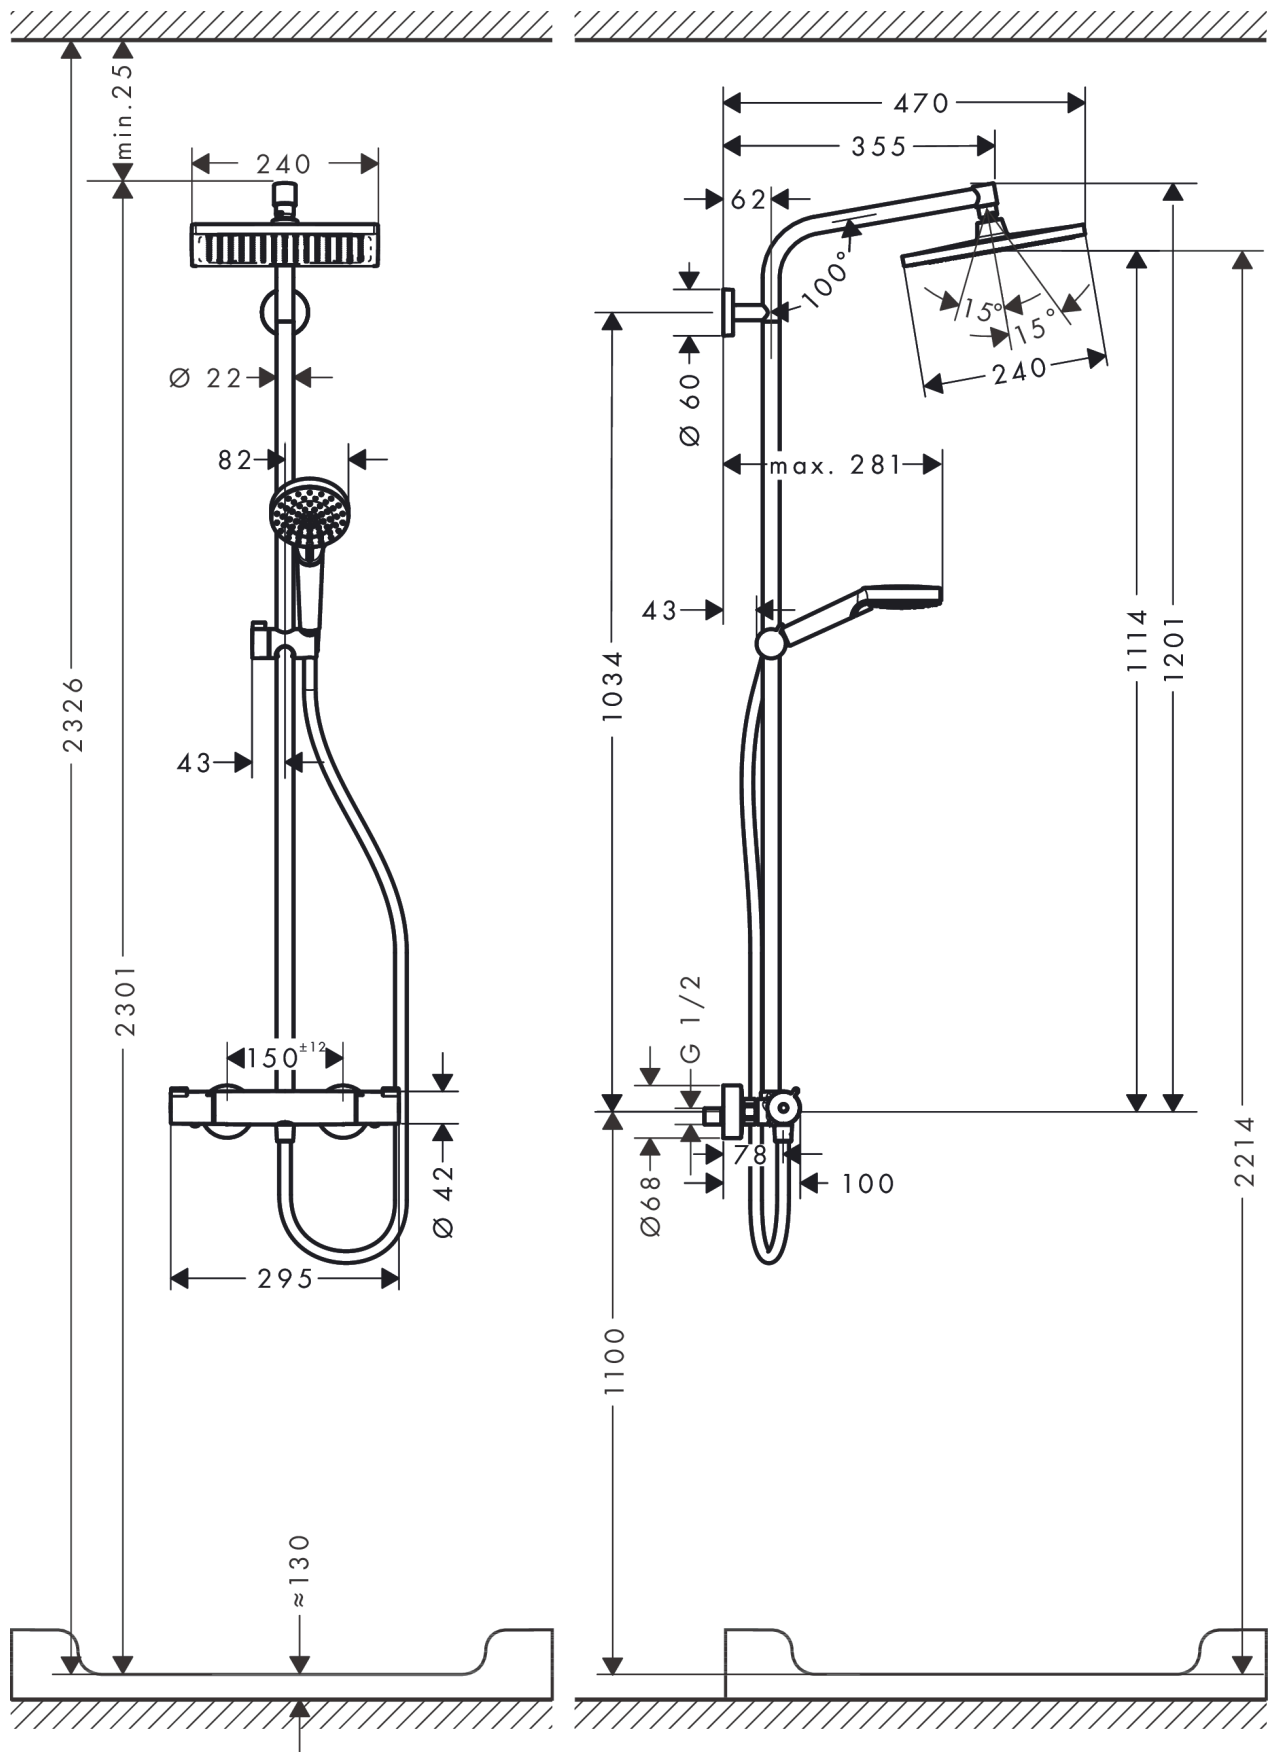

Crometta E**Colonne de douche 240 1jet**Surfaces: **chromé** Numéro d'article: **27271000****Description****Caractéristiques**

- comprenant : douche de tête, douchette, thermostatique de douche, flexible de douche, curseur, barre de douche
- douche de tête Crometta E 240
- taille de la douche de tête: 240 x 240 mm
- type de jet douche de tête : jet Rain
- rotule: douche de tête orientable
- l'angle d'inclinaison coulissant peut être ajusté sur 45 °
- disque de jet entièrement chromé
- type de jet douchette: jet Rain, jet IntenseRain
- débit du jet Rain (sous 3 bars de pression): 15 l/min
- pression minimum en fonctionnement: 1,2 bars
- pression maximum en fonctionnement: 10 bars
- tube recoupable par le bas
- diamètre de la barre de douche: 22 mm
- support de douchette réglage en hauteur
- longueur du bras de douche: 350 mm
- thermostatique Ecostat 1001CL
- butée de confort à 40° C
- limiteur d'eau chaude réglable
- convient au chauffe-eau instantané
- entraxe 150 mm ± 12 mm
- sécurité contre le retour de l'eau
- E1, C1, A2, U3
- type d'installation: montage mural
- nombre d' sorties: 2 sorties = 2 fonctions
- ACS 18 ACC NY 144, valide jusqu'au 23.04.2023
- NF_375-M1-22-1

Plan géométral

Schéma d'écoulement

- ① Douchette
- ② pomme de douche

Crometta E

Colonne de douche 240 1jet

Surfaces: chromé Numéro d'article: 27271000

Exemple de montage

Crometta E