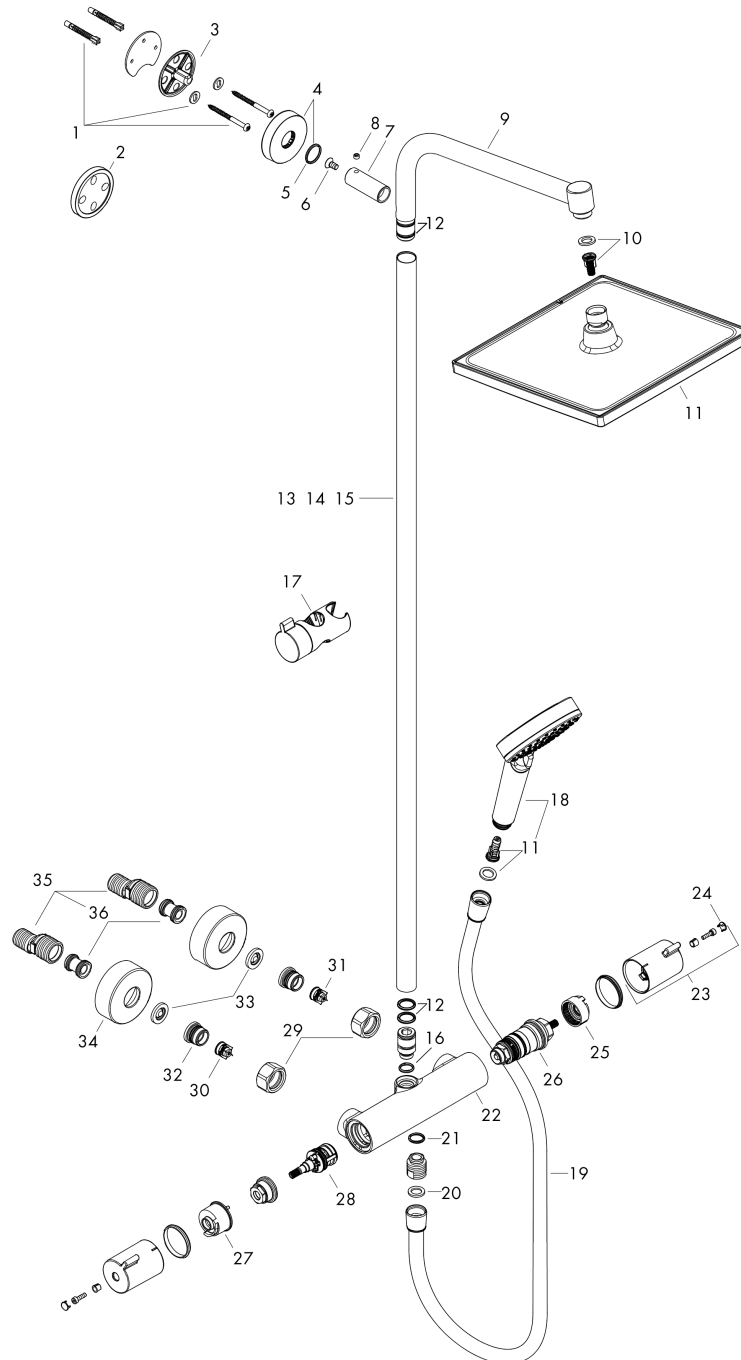

Crometta E

Colonne de douche 240 1jet

Surfaces: **chromé** Numéro d'article: **27271000**

Vue éclatée

Année de construction: >12/21

Crometta E

Colonne de douche 240 1jet

Surfaces: **chromé** Numéro d'article: **27271000**

Liste des pièces détachées

Année de construction: >12/21

Pos.	Description	Numéro d'article	GP	UE
1	set de fixation	96179000	-	1
2	cale de compensation 7 mm	95239000	-	1
3	bride pour bras de douche	95688000	-	1
4	rosace Ø 60mm	95692000	-	1
5	joint torique 20x2,5	92602000	-	1
6	vis	92137000	-	1
7	douille	92166000	-	1
8	vis M6x5	98447000	-	1
9	bras de douche	93072000	-	1
10	élément-filtre	97708000	-	1
11	pomme de douche	26726000	-	1
12	joint torique 15x2,5	98131000	-	1
13	tube 1000 mm	96743000	-	1
14	tube 1200 mm	95665000	-	1
15	tube 1450 mm	96770000	-	1
16	joint torique 12x2,25	98382000	-	1
17	curseur complet	92366000	-	1
18	douchette	26330400	-	1
19	flexible Isiflex'B 1,60 m	28276000	-	1
20	joint	98058000	-	1
21	joint torique 14x2	98129000	-	1
22	Thermostatique	93352000	-	1
23	poignée	92836000	-	1
24	cache	95433000	-	1
25	bague de butée pour cartouche thermostatique	95041000	-	1
26	cartouche thermostatique	94282000	-	1
27	bague de butée pour mécanisme d'arrêt	98674000	-	1
28	mécanisme inverseur/arrêt	96509000	-	1
29	set des écrou à six pans	96157000	-	1
30	clapet anti-retour (résistant à la pression jusqu'à 2 MPa)	93136000	-	1
31	clapet anti-retour	96737000	-	1
32	joint torique 17x1,5	98137000	-	1
33	filtre	96922000	-	1
34	rosace Ø 68 mm	96467000	-	1
35	set des raccord-S (±12 mm)	94140000	-	1
36	amortisseur anti-coup de bélier	96429000	-	1