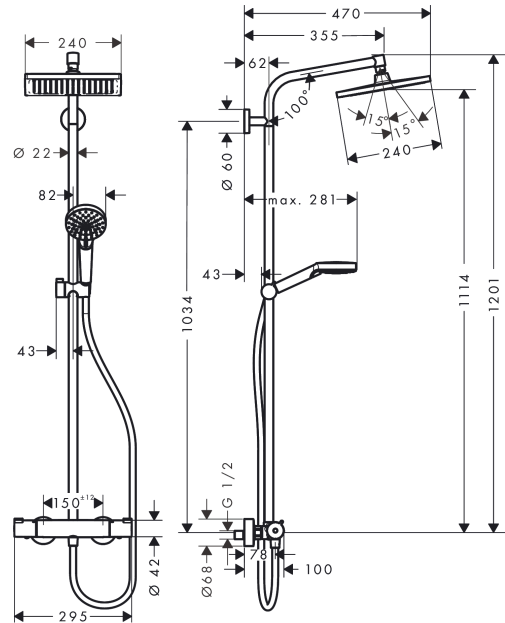

Plan géométral