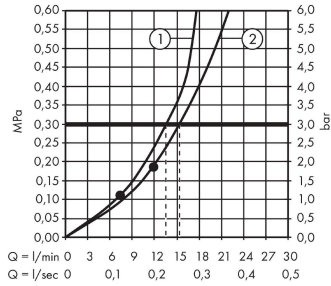

Schéma d'écoulement

- ① Douchette
- ② pomme de douche