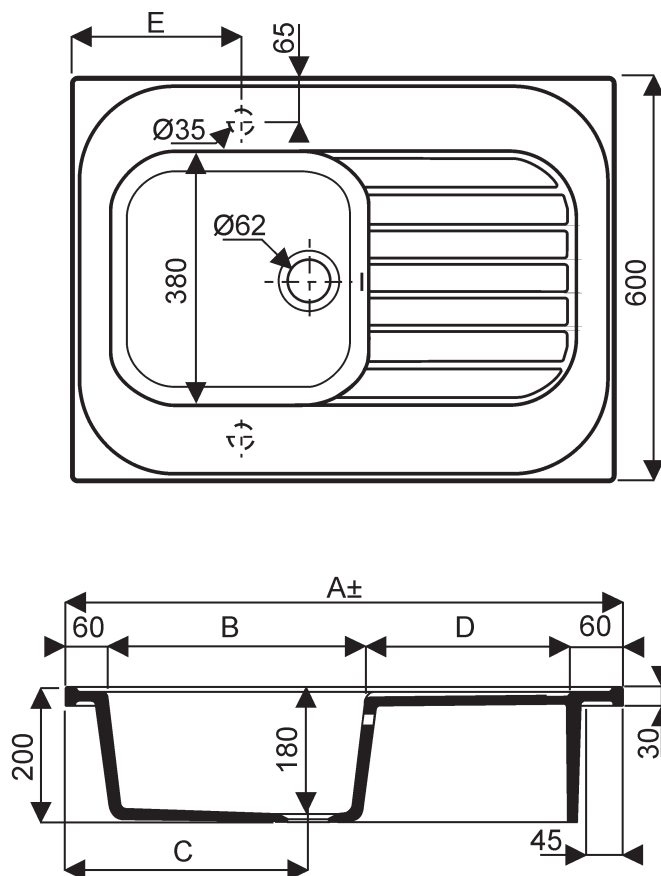

Évier à poser REDON-RODEZ

NF Redon
CE 006920 00 xxx Tables-éviers réversibles de 100.

Rodez
006930 00 xxx Tables-éviers réversibles de 80.

- . 1 trou amorcé de chaque coté, pour robinetterie.
- . Bonde inox à bouchon, trop-plein à grille inox fournis.

Réf.	A	B	C	D	E
006920 00	1000	440	410	440	280
006930 00	800	380	350	300	250